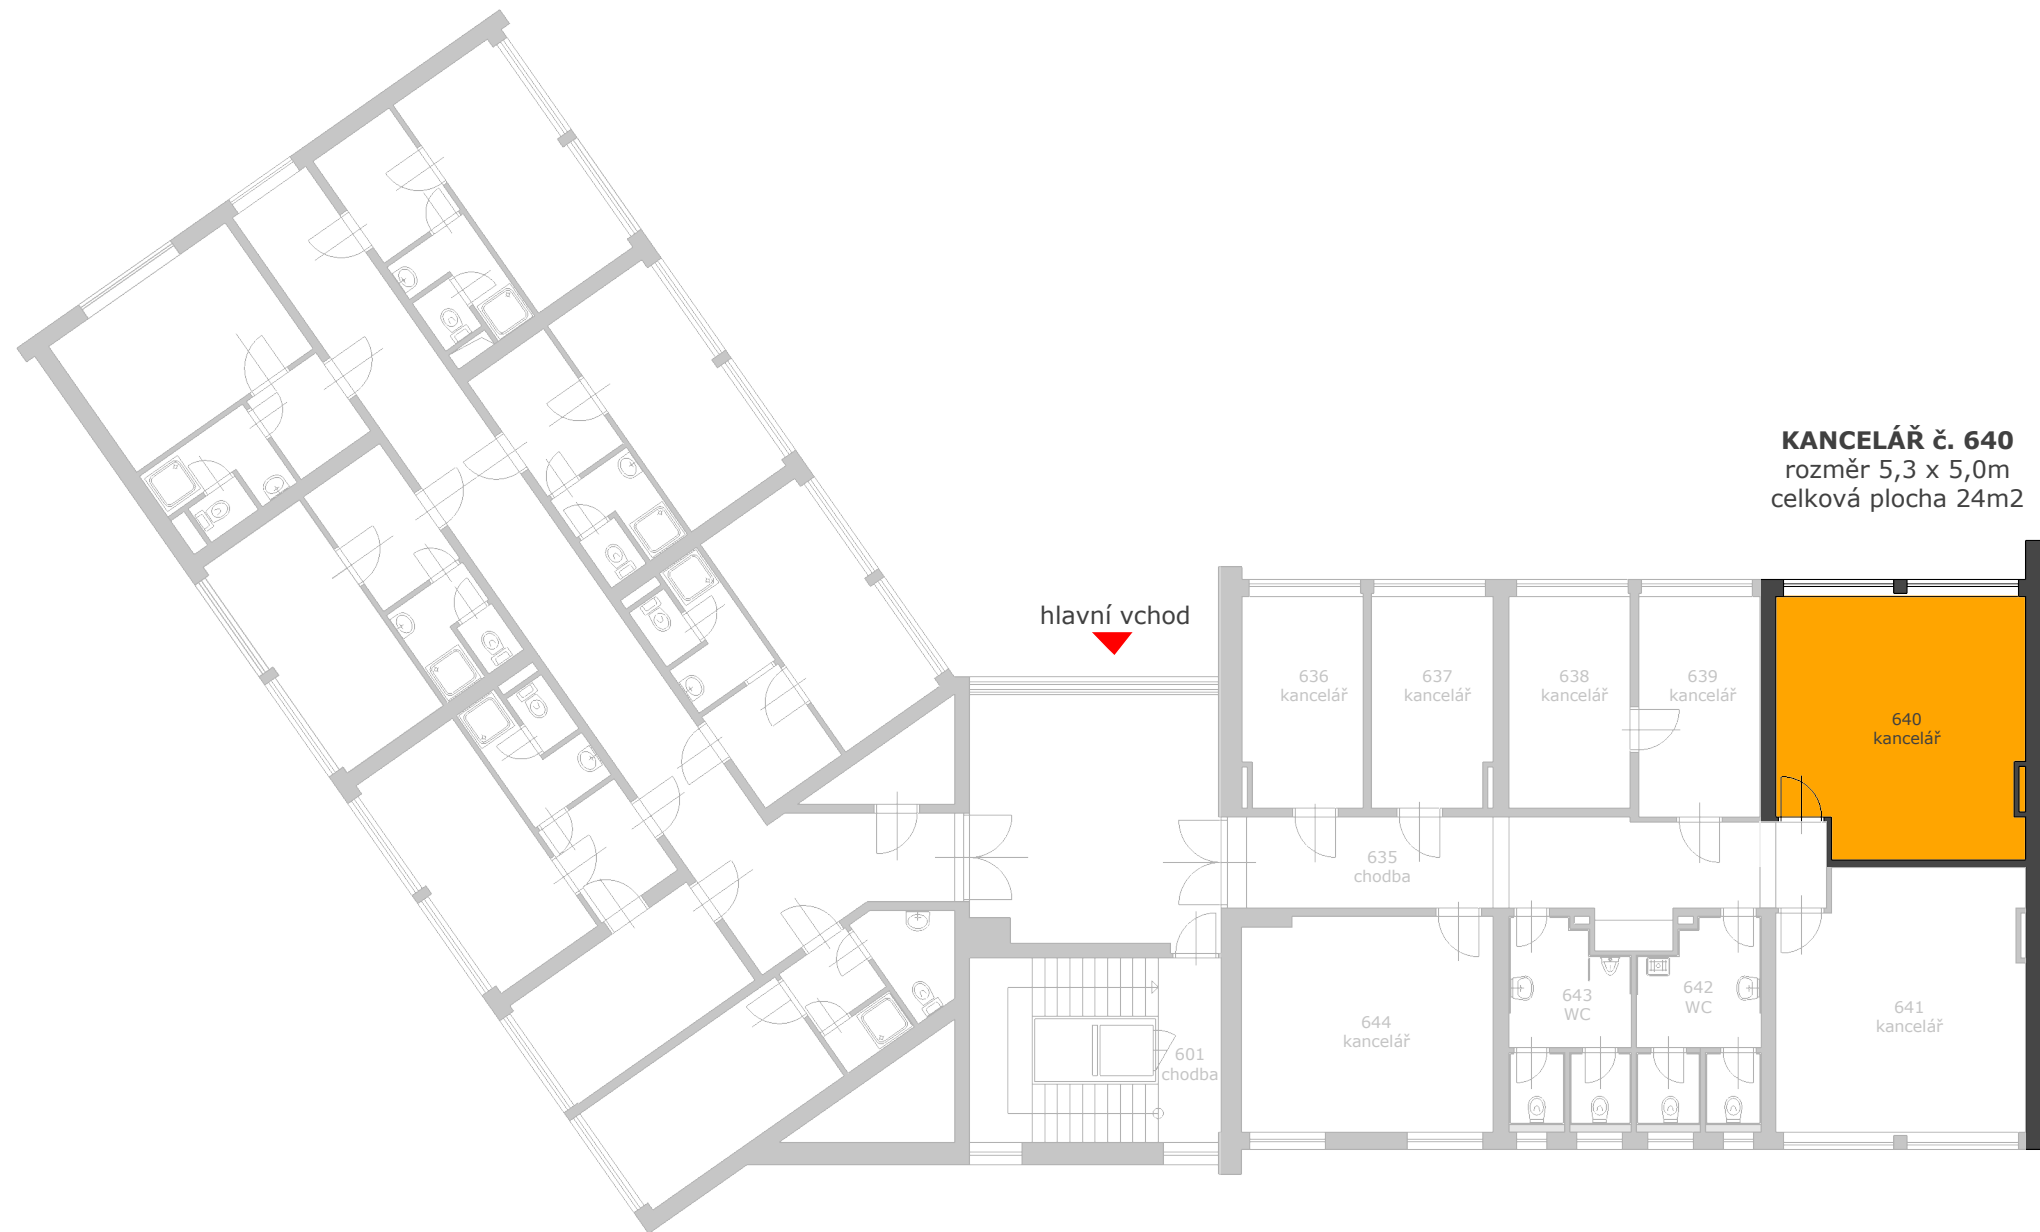

# 6. NP

**KANCELÁŘ č. 640**  
rozměr 5,3 x 5,0m  
celková plocha 24m<sup>2</sup>