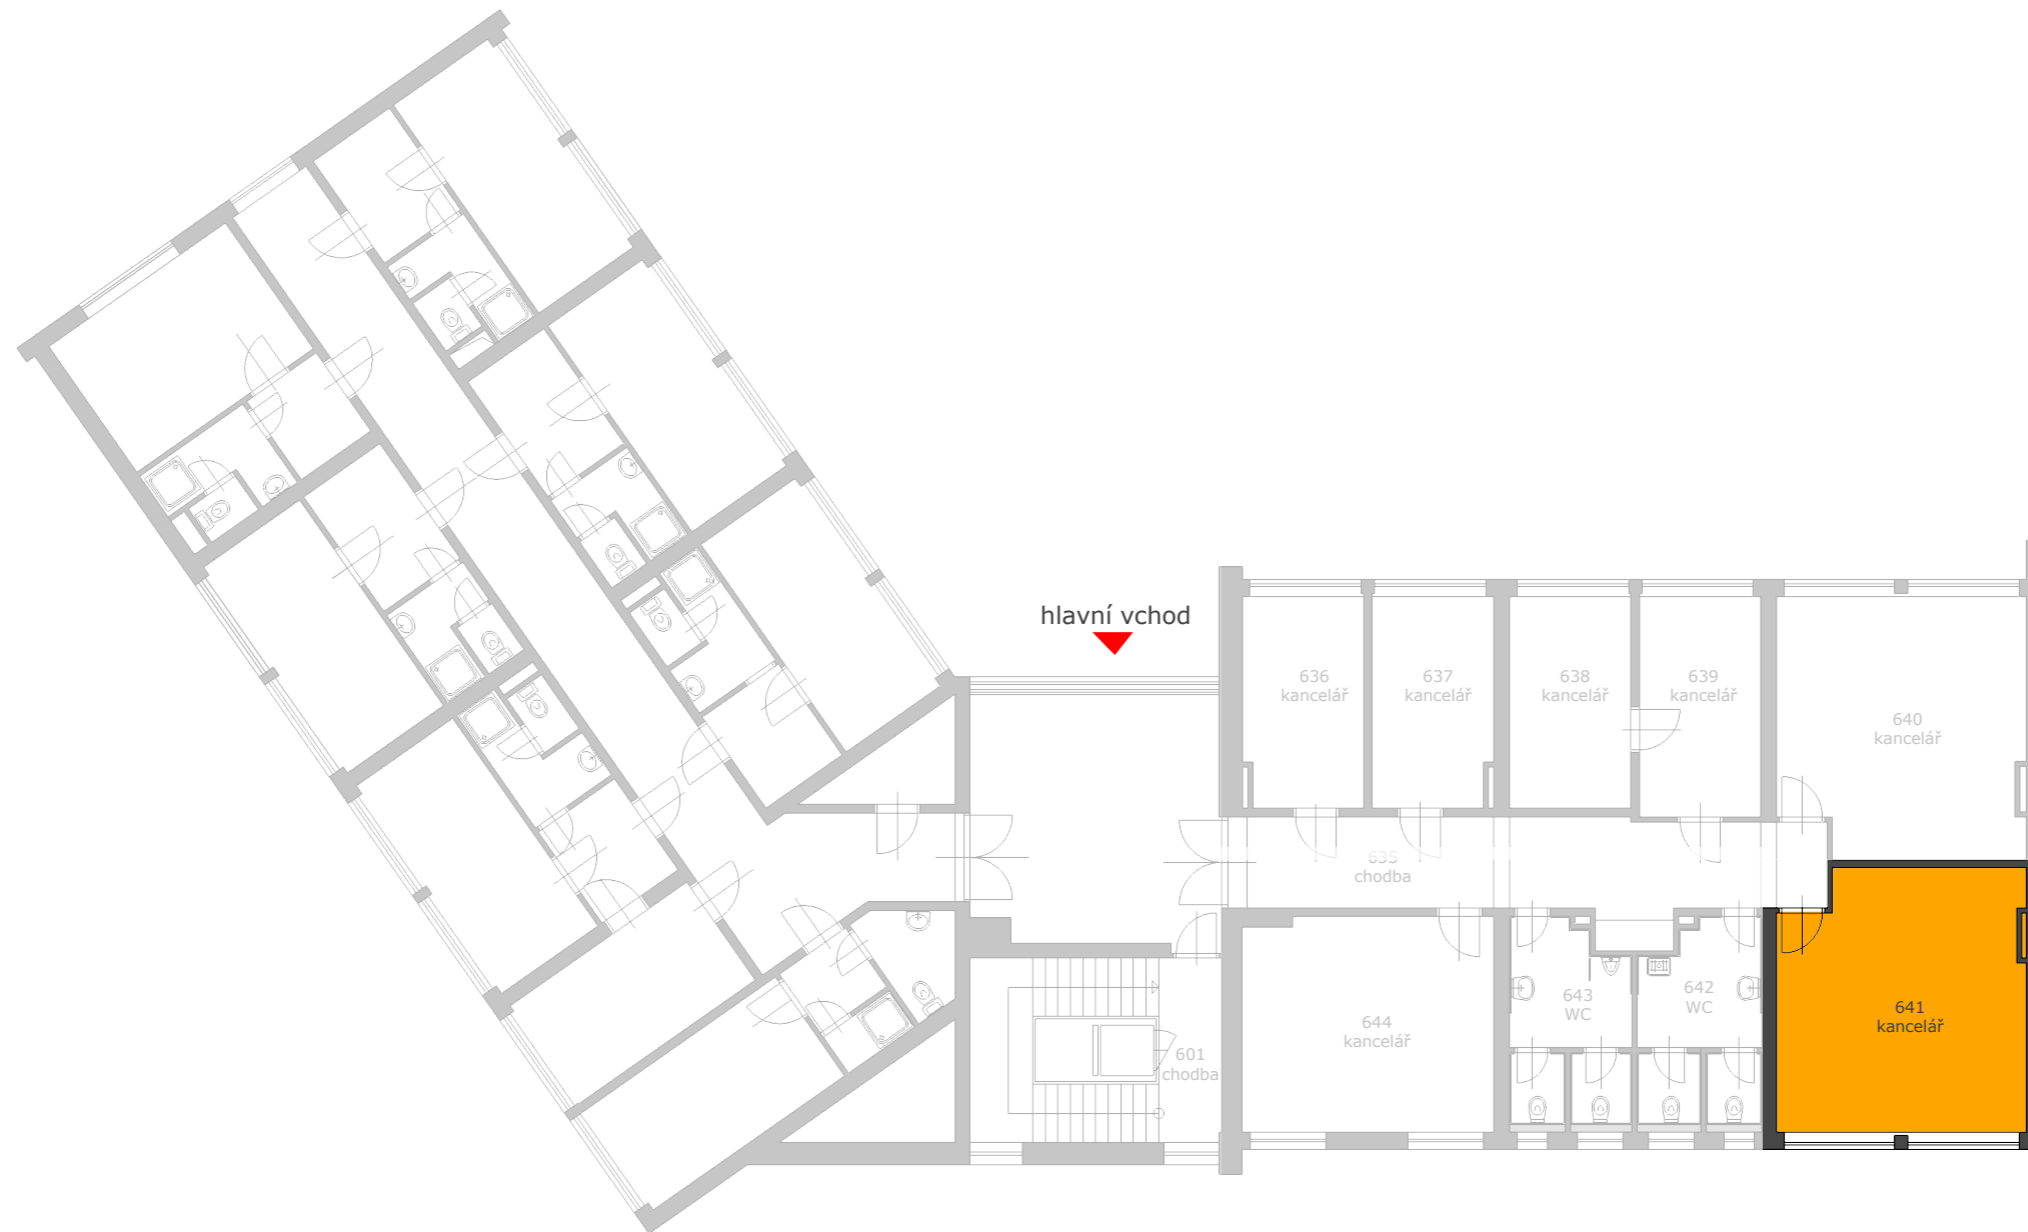

6. NP

KANCELÁŘ č. 641
rozměr 5,3 x 5,0m
celková plocha 24m²