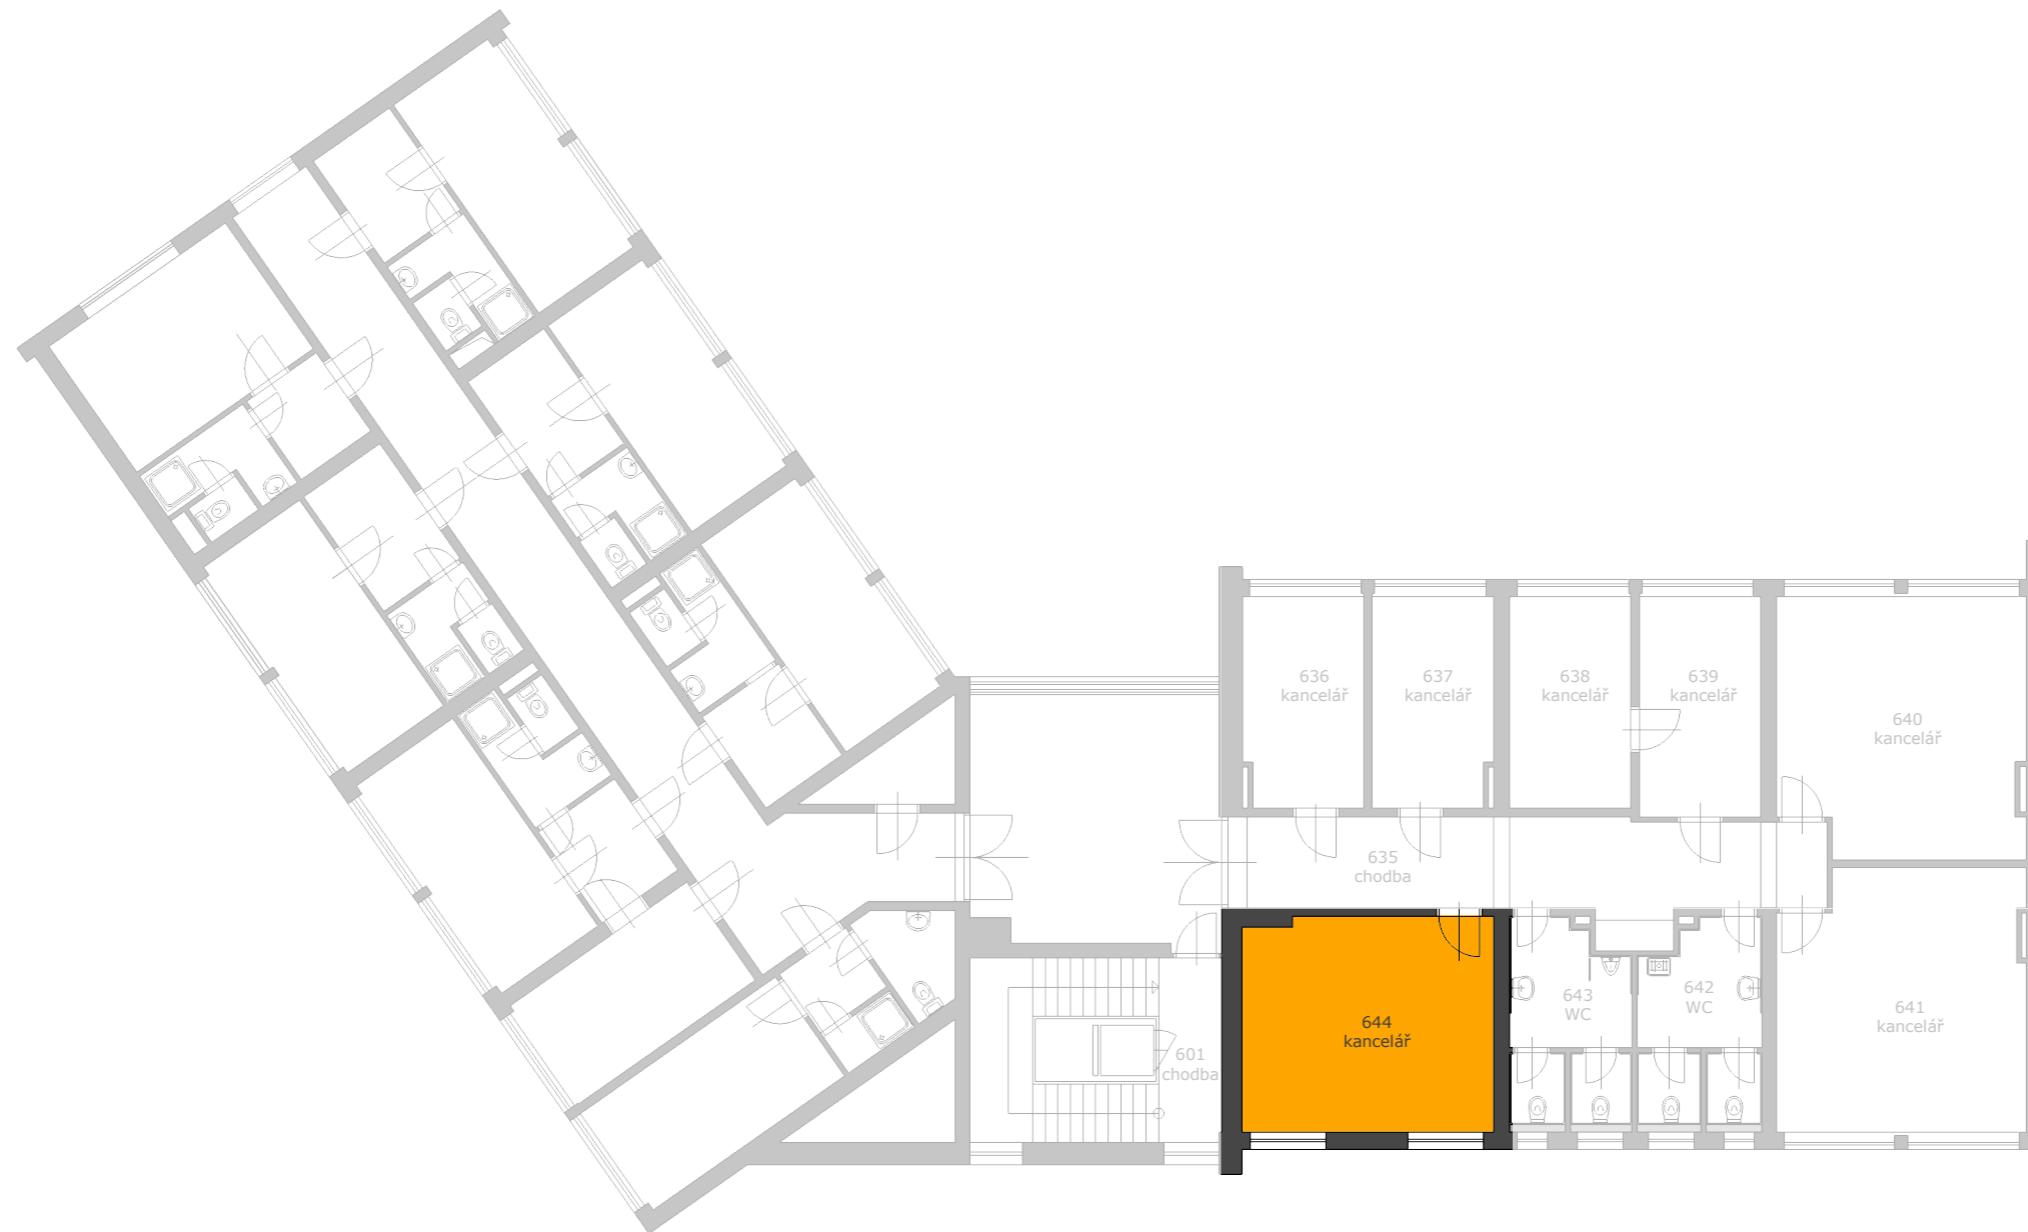

6. NP

KANCELÁŘ Č. 644
rozměr 5,0 x 4,3m
celková plocha 21m²